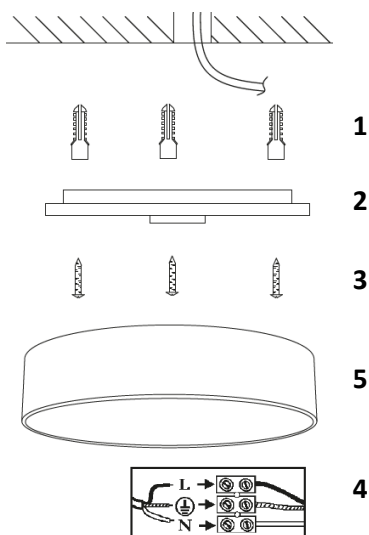

INSTALACE

Před instalací vypněte přívod elektrické energie!

1. Do předvrtaných děr vložte hmoždinky.
2. Otočením odejměte zadní část svítidla a provlékněte přívodní kabel otvorem v zadní části svítidla.
3. Přivrtajte zadní část svítidla.
4. Přívodní kabel připojte ke svorkovnici a dbejte na správnost zapojení.
5. Otočením připevněte přední část svítidla k zadní části.
6. Zapněte přívod elektrické energie.