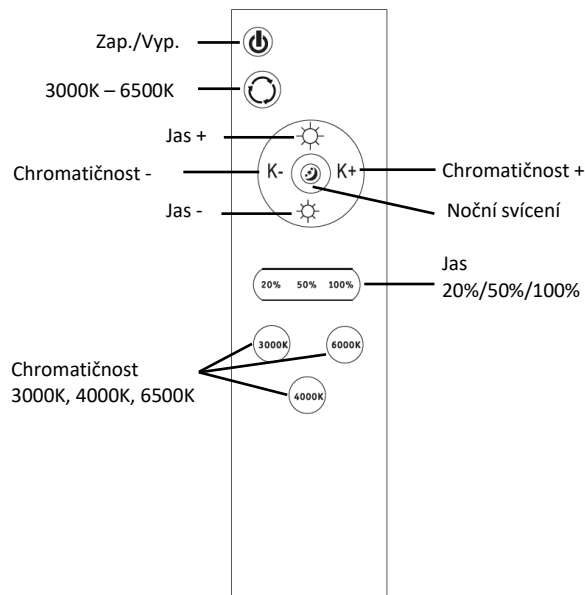

TECHNICKÉ PARAMETRY

	WO8016	WO8017
Napětí	220-240V AC	220-240V AC
Spotřeba	48W pro 4000K, 24W pro 3000K a 6500K	48W pro 4000K, 24W pro 3000K a 6500K
Světelný tok	3360lm pro 4000K, 1700lm pro 3000K a 6500K	3360lm pro 4000K, 1700lm pro 3000K a 6500K
Chromatická	3000K - 6500K	3000K - 6500K
Krytí	IP20	IP20
Životnost LED	20.000 hodin	20.000 hodin
Rozměry	390 x 70 mm	390 x 70 mm
Provozní teplota	-20°C až 50°C	-20°C až 50°C
Barva	Černá	Bílá

INSTALACE

Před instalací vypněte přívod elektrické energie!

1. Do předvrtaných děr vložte hmoždinky.
2. Otočením odejměte zadní část svítidla a provlékněte přívodní kabel otvorem v zadní části svítidla.
3. Přivrtajte zadní část svítidla.
4. Přívodní kabel připojte ke svorkovnici a dbejte na správnost zapojení.
5. Otočením připevněte přední část svítidla k zadní části.
6. Zapněte přívod elektrické energie.

DÁLKOVÉ OVLÁDÁNÍ

Paměťová funkce:

- 1) Zapnete-li světlo klasickým nástěnným vypínačem a necháte-li ho svítit alespoň 30sec, poté ho na min. dalších 30sec nástěnným vypínačem vypnete, rozsvítí se při dalším zapnutí naposledy použitý režim. Stejně časové prodlevy platí i pro nastavení režimu svícení pomocí dálkového ovladače a následné vypnutí a zapnutí vypínačem nástěnným.
- 2) Při zapínání a vypínání světla dálkovým ovladačem si světlo vždy pamatuje poslední použitý režim bez ohledu na časové rozestupy mezi zapnutím a vypnutím.